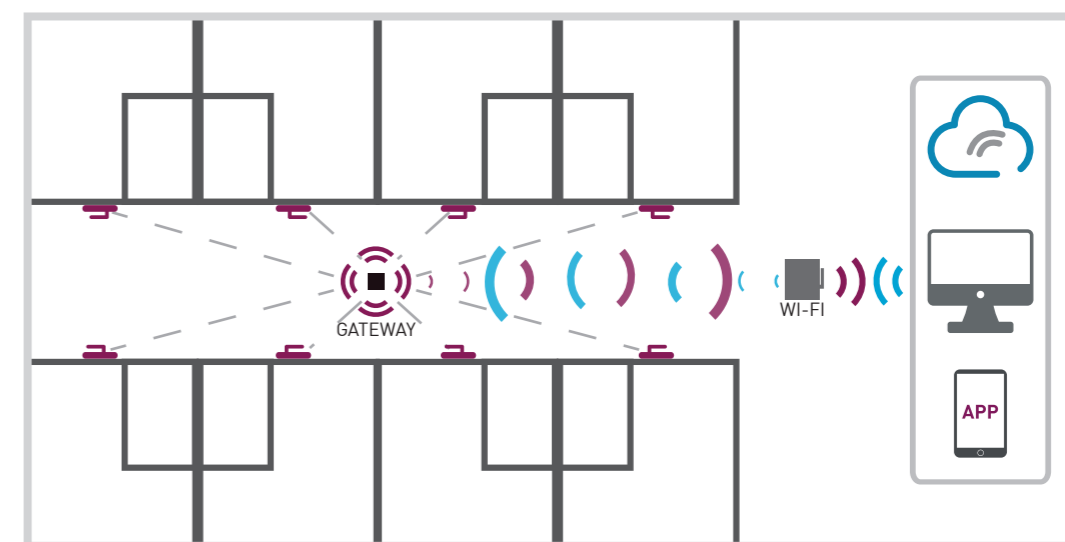

CONNECTIVITÉ ON-LINE

Gestion et maintenance à distance de serrures électroniques et contrôles d'accès Bluetooth. Contrôle du PC de la réception et via smartphone